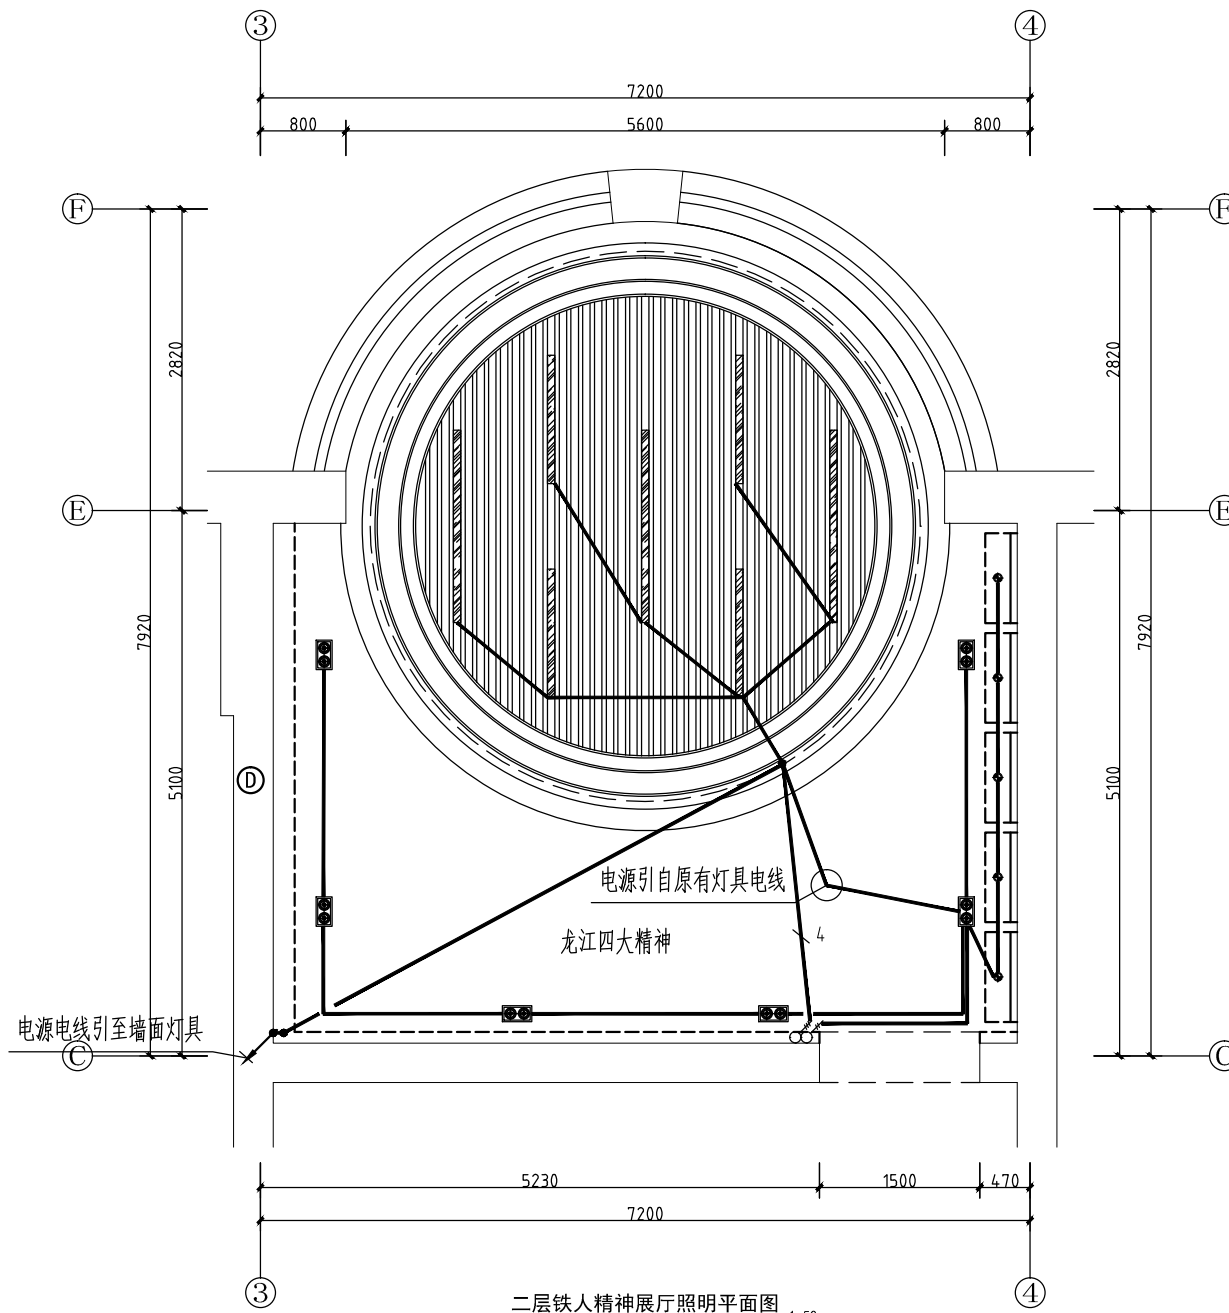

④ 二层铁人精神展厅照明平面图 1:50

灯具及设备图例

序号	图例	规格	单位	备注
1	LED轨道3.5寸射灯	18瓦	个	
2	LED 三头豆胆灯	35瓦	个	角度可调节
3	LED 双头豆胆灯	25瓦	个	角度可调节
4	LED灯带	15瓦/米	米	
5	LED铝合金嵌入式灯条	9瓦/米	米	20mm宽
6	LED吸顶天花射灯	60瓦	组	每8块为一组
7	70瓦LED长条筒射灯	18瓦	个	1.2米/1.8米
8	二三联翘板开关	250V 10A	个	暗装, 高度1.3米

设计单位
DESIGN UNIT

智诚建科设计有限公司
ZHI CHENG ARCH-TECH DESIGN Co.,LTD
建筑工程甲级设计证书 A252007617
No. A152007610 CLASS A OF ARCHITECTUREDESIGN (PRC)

贵州省贵阳市观山湖区林城西路 盘江集团研发中心14层
E-mail: zcarchtech@163.com
电话: 0851-88417568
邮编: 550000

合作设计单位
CO-OPERATED WITH

出图专用章
SHADCL PROJECT SEAL

未加盖本公司出图专用章无效 INVALID NO THE SPECIAL SEAL

注册执业章
REGISTERED SEAL

修改日期

REVISION DATE

修改内容

AMENDMENT

建设单位

CLIENT

大庆市让胡路区人民政府文化和旅游局

项目名称

PROJECT TITLE

让胡路区文化馆改建工程

子项名称

SUB TITLE

图纸名称

DRAWING TITLE

二层龙江四大精神天照明平面图

项目负责人

PROJECT DIRECTOR 魏建波

审定人

AUTHORIZED BY 葛维斌

专业负责人

DISCIPLINE RESPONSIBLE BY 王泰

校对人

CHECKED BY 陈俊

设计人

DESIGNED BY 沈慈恒

制图人

DRAWING BY 沈慈恒

专业 电气

SPECIALTY 设计阶段 施工图

比例 1:50

SCALE 日期 2022.9

工程编号 ZCDQ2022070

PROJECT NO. 图号 07

规格 A2

DWG. SIZE 版本 第一版