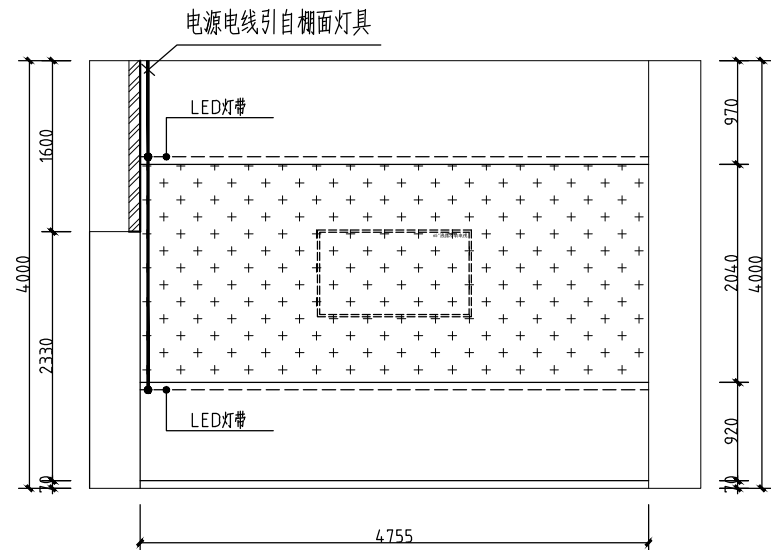

② 二层龙江四大精神立面图 1:50