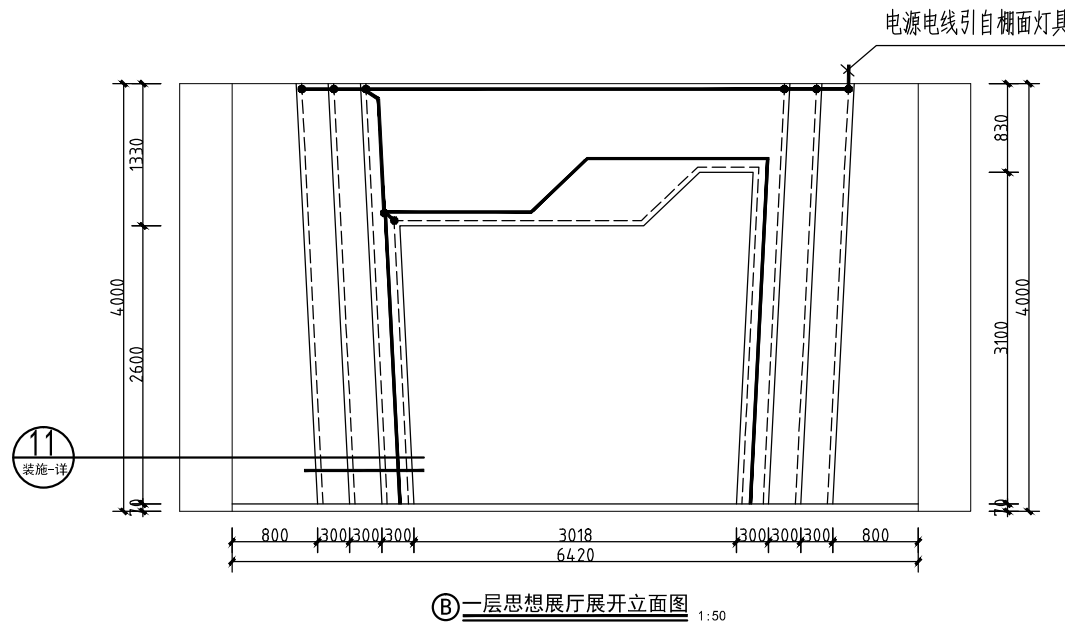

设计单位
DESIGN UNIT

智诚建科设计有限公司
ZHI CHENG ARCH-TECH DESIGN Co.,LTD
建筑工程甲级设计证书 A252007617
No. A152007610 CLASS A OF ARCHITECTURE DESIGN (PRC)

贵州省贵阳市观山湖区林城西路 盘江集团研发中心14层
E-mail: zcarchtech@163.com
电话: 0851-88417568
邮编: 550000

合作设计单位
CO-OPERATED WITH

出图专用章
SHADCL PROJECT SEAL

未加盖本公司出图专用章无效 INVALID NO THE SPECIAL SEAL

注册执业章
REGISTERED SEAL

修改日期
REVISION DATE

修改内容
AMENDMENT

建设单位
CLIENT

大庆市让胡路区人民政府文化和旅游局

项目名称
PROJECT TITLE

让胡路区文化馆改建工程

子项名称
SUB TITLE

图纸名称
DRAWING TITLE

一层思想展厅立面照明图

项目负责人
PROJECT DIRECTOR

魏建波

审定人
AUTHORIZED BY

葛维斌

专业负责人
DISCIPLINE RESPONSIBLE BY

王泰

校对人
CHECKED BY

陈俊

设计人
DESIGNED BY

沈慈恒

制图人
DRAWING BY

沈慈恒

专业
SPECIALTY

电气

比例
SCALE

1:50

工程编号
PROJECT NO.

ZCDQ2022070

规格
Dwg. SIZE

A2

设计阶段
DESIGN STAGE

施工图

日期
DATE

2022.9

图号
DRAWING NO.

04

版本
VERSION

第一版

灯具及设备图例

序号	图例	规格	单位	备注
1	LED轨道3.5寸射灯	18瓦	个	
2	LED 三头豆胆灯	35瓦	个	角度可调节
3	LED 双头豆胆灯	25瓦	个	角度可调节
4	LED灯带	15瓦/米	米	
5	LED铝合金嵌入式灯条	9瓦/米	米	20mm宽
6	LED吸顶天花吸顶灯	60瓦	组	每8块为一组
7	70瓦LED长条吸顶灯	18瓦	个	1.2米/1.8米
8	二三联翘板开关	250V 10A	个	暗装, 高度1.3米