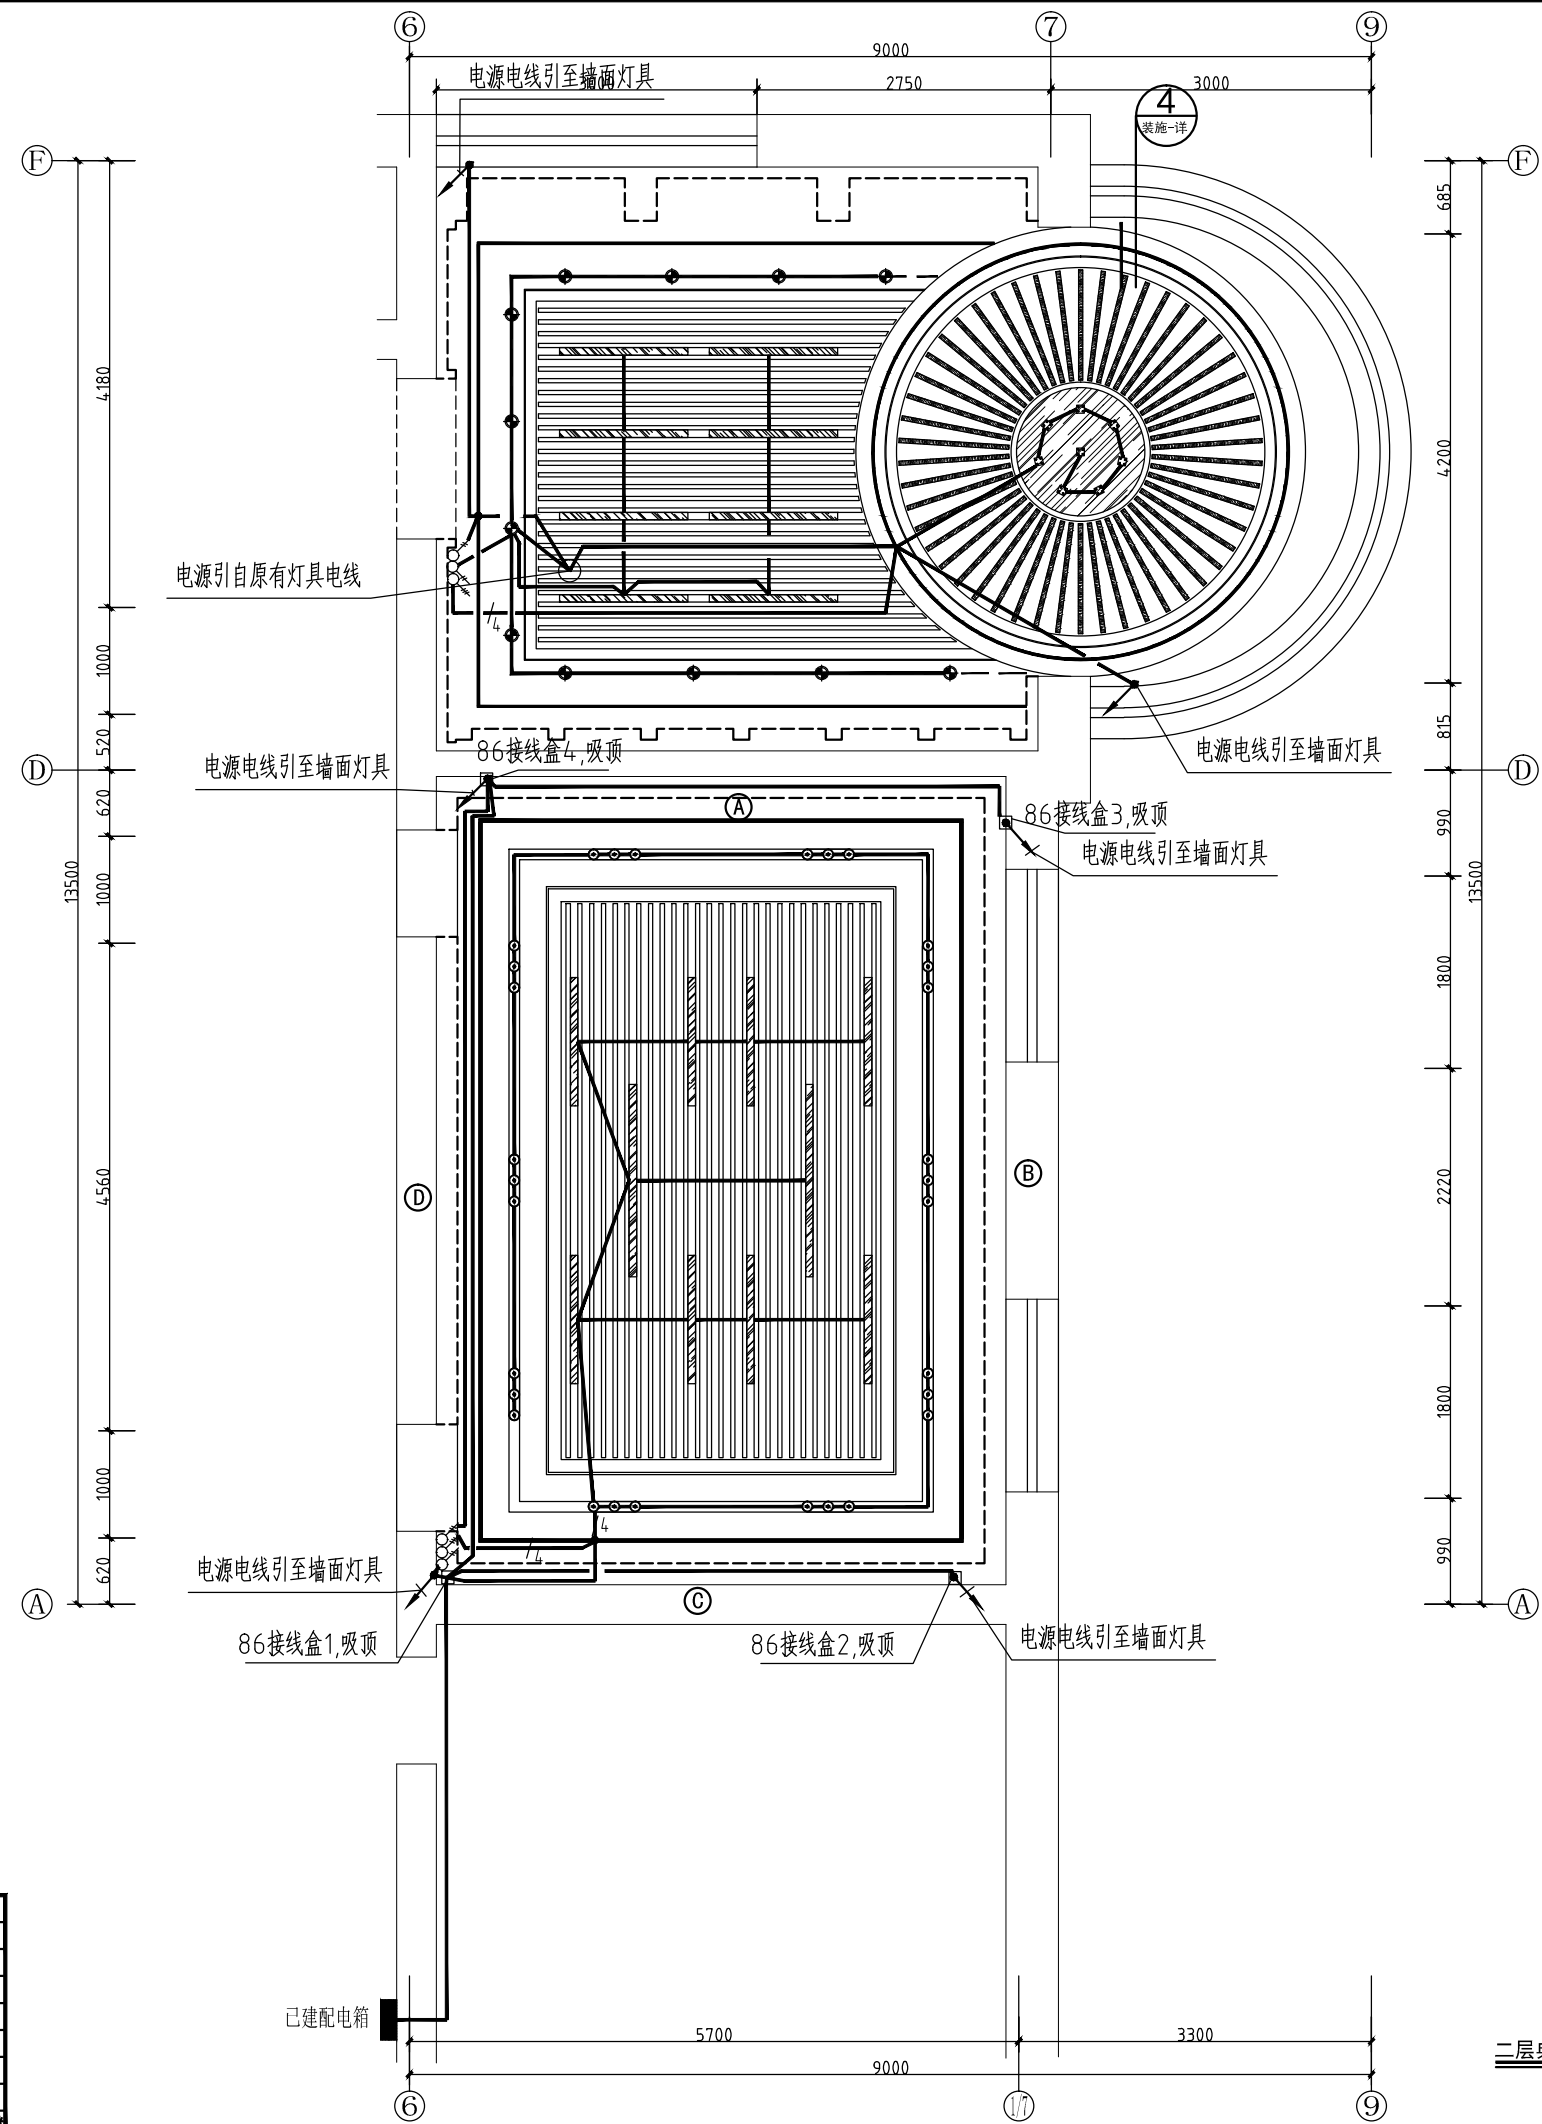

校对人
CHECKED BY 陈俊 陈俊

设计人
DESIGNED BY 沈慈恒 沈慈恒

制图人
DRAWING BY 沈慈恒 沈慈恒

专业 电气 设计阶段 施工图

比例 1:50 日期 2022.9

工程编号 ZCDQ2022070 图号 08

规格 A2 版本 第一版

灯具及设备图例