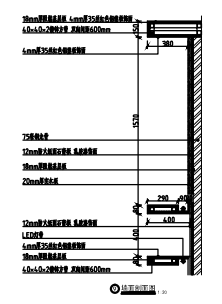

灯具及设备图例

序号	图例	规格	单位	备注
1	LED轨道3.5寸射灯	18瓦	个	
2	LED 三头豆胆灯	35瓦	个	角度可调节
3	LED 双头豆胆灯	25瓦	个	角度可调节
4	LED灯带	15瓦/米	米	
5	LED铝合金嵌入式灯条	9瓦/米	米	20mm宽
6	LED吸顶天花吸顶灯	60瓦	组	每8块为一组
7	70瓦LED长条吸顶灯	18瓦	个	1.2米/1.8米
8	二三联翘板开关	250V 10A	个	暗装, 高度1.3米