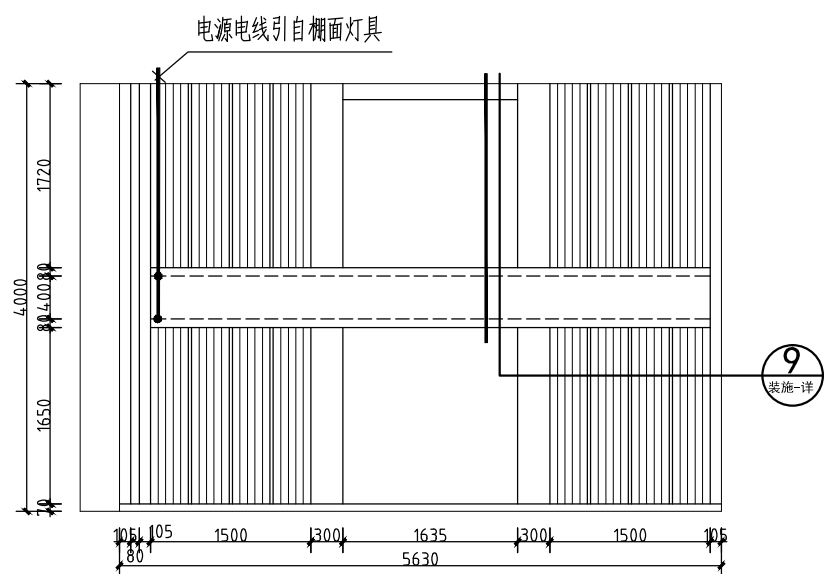

第一版

⑨ 二层典型模范榜样区立面照明图 1:50

⑪ 二层典型模范榜样区展开立面照明图 1:50

灯具及设备图例

序号	图例	规格	单位	备注
1	LED轨道3.5寸射灯	18瓦	个	
2	LED 三头豆胆灯	35瓦	个	角度可调节
3	LED 双头豆胆灯	25瓦	个	角度可调节
4	LED灯带	15瓦/米	米	
5	LED铝合金嵌入式灯条	9瓦/米	米	20mm宽
6	LED吸顶天花吸顶灯	60瓦	组	每8块为一组
7	70瓦LED长条吸顶灯	18瓦	个	1.2米/1.8米
8	二三联翘板开关	250V 10A	个	暗装, 高度1.3米