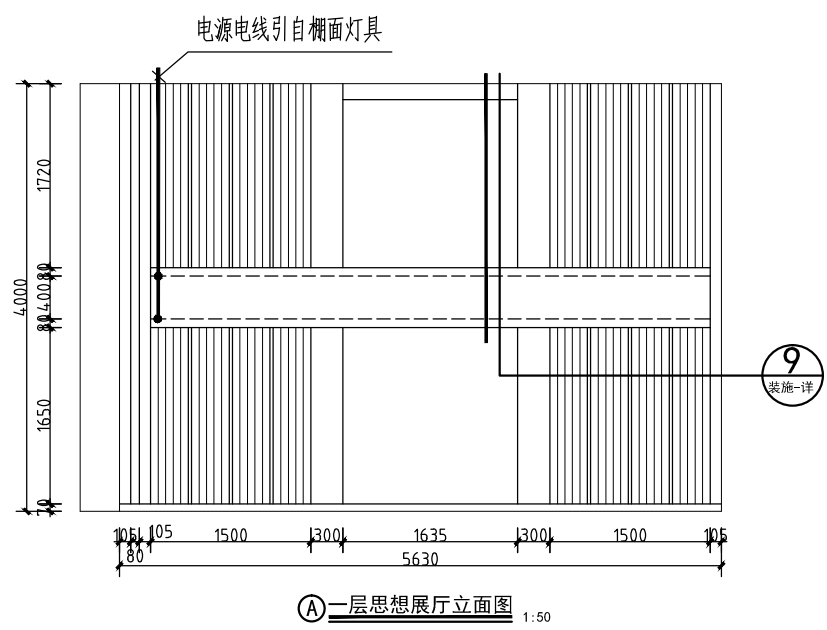

第一版

灯具及设备图例

序号	图例	规格	单位	备注
1	LED轨道3.5寸射灯	18瓦	个	
2	LED 三头豆胆灯	35瓦	个	角度可调节
3	LED 双头豆胆灯	25瓦	个	角度可调节
4	LED灯带	15瓦/米	米	
5	LED铝合金嵌入式灯条	9瓦/米	米	20mm宽
6	LED吸顶天花吸顶灯	60瓦	组	每8块为一组
7	70瓦LED长条吸顶灯	18瓦	个	1.2米/1.8米
8	二三联翘板开关	250V 10A	个	暗装, 高度1.3米