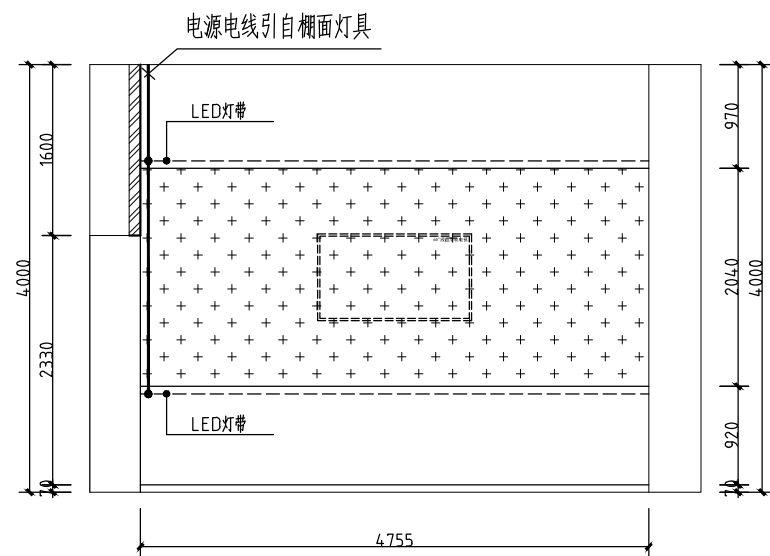

校对人
CHECKED BY 陈俊

设计人
DESIGNED BY 沈慈恒

制图人
DRAWING BY 沈慈恒

专业 电气 设计阶段 施工图

比例 1:50 日期 2022.9

工程编号 ZCDQ2022070 图号 02

规格 A2 版本 第一版

① 一层党史展厅立面图 1:50