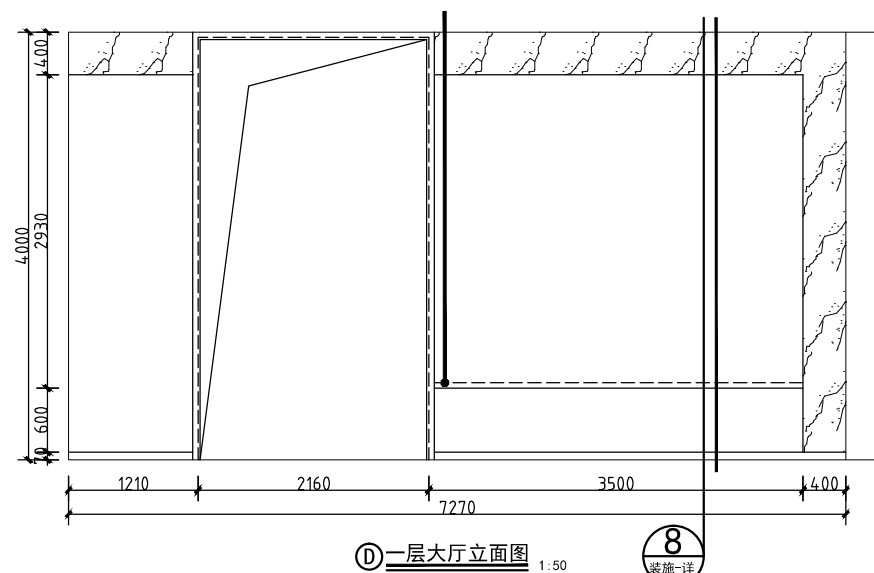

版本

VERSION

第一版

7
详图

① 一层大厅立面图 1:50

8
详图

④ 一层大厅立面图 1:50

灯具及设备图例