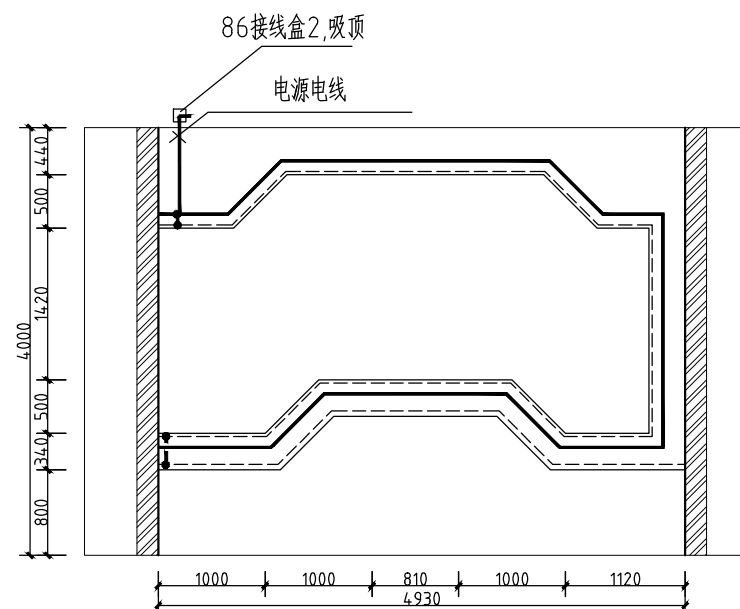

版本

第一版

VERSION

① 二层铁人精神展厅立面照明图 1:50

② 二层铁人精神展厅立面照明图 1:50

③ 二层铁人精神展厅立面照明图 1:50

④ 二层铁人精神展厅立面照明图 1:50

灯具及设备图例