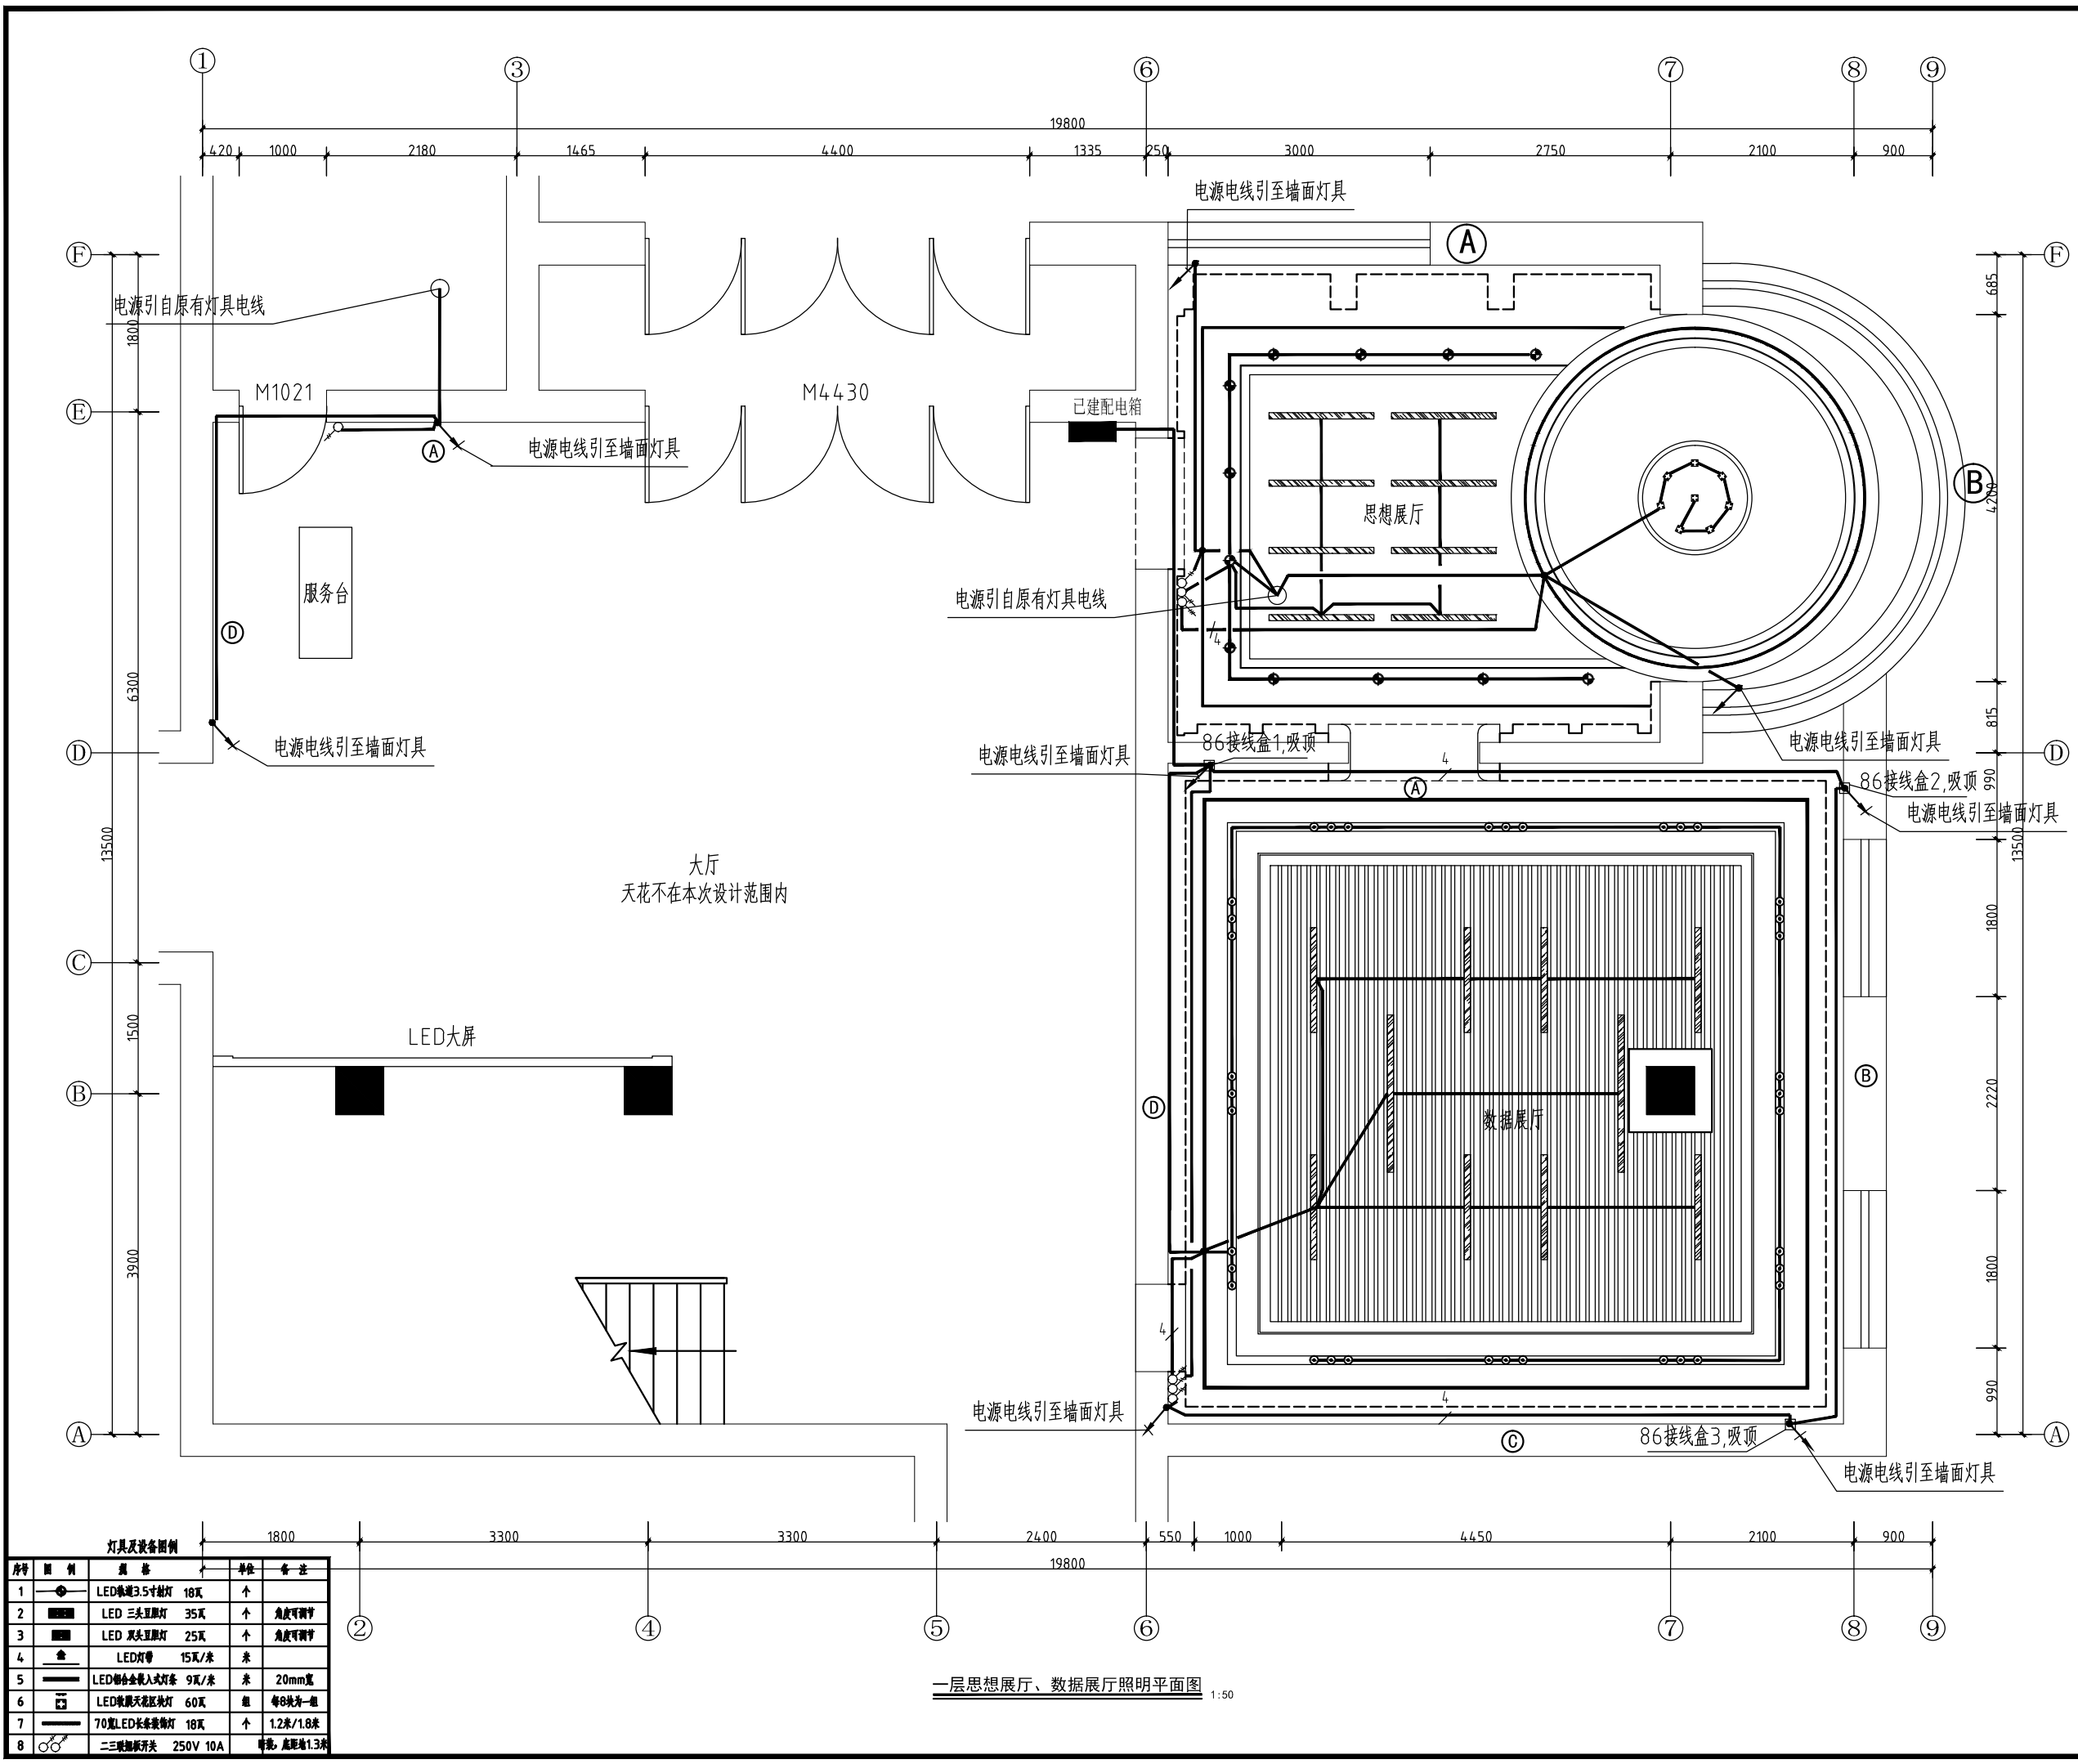

智诚建科设计有限公司
ZHI CHENG ARCH-TECH DESIGN Co.,LTD
建筑工程甲级设计证书 A252007617
No. A152007610 CLASS A OF ARCHITECTURE DESIGN (PRC)
贵州省贵阳市观山湖区林城西路 盘江集团研发中心14层
E-mail: zcarchtech@163.com
电话: 0851-88417568
邮编: 550000

合作设计单位
CO-OPERATED WITH

出图专用章
SHADCL PROJECT SEAL

未加盖本公司出图专用章无效 INVALID NO THE SPECIAL SEAL

注册执业章
REGISTERED SEAL

修改日期
REVISION DATE

修改内容
AMENDMENT

建设单位
CLIENT
大庆市让胡路区人民政府文化和旅游局

项目名称
PROJECT TITLE
让胡路区文化馆改建工程

子项名称
SUB TITLE

图纸名称
DRAWING TITLE
一层思想展厅、数据展厅照明平面图

项目负责人
PROJECT DIRECTOR
魏建波

审定人
AUTHORIZED BY
葛维斌

专业负责人
DISCIPLINE RESPONSIBLE BY
王泰

校对
CHECKED BY
陈俊

设计人
DESIGNED BY
沈慈恒

制图人
DRAWING BY
沈慈恒

专业 电气
SPECIALTY
设计阶段 施工图
DESIGN STAGE

比例 1:50
SCALE
日期 2022.9
DATE

工程编号 ZCDQ2022070
PROJECT NO.
图号 03
DRAWING NO.

规格 A2
版本 第一版
Dwg. Size Version

灯具及设备图例

序号	图例	规格	单位	备注
1	●	LED轨道3.5寸射灯 18瓦	个	
2	■	LED 三头豆胆灯 35瓦	个	角度可调节
3	■	LED 双头豆胆灯 25瓦	个	角度可调节
4	—	LED灯带 15瓦/米	米	
5	—	LED铝合金嵌入式灯条 9瓦/米	米	20mm宽
6	□	LED吸顶天花区域灯 60瓦	组	每8块为一组
7	—	70型LED长条筒灯 18瓦	个	1.2米/1.8米
8	○	二三联翘板开关 250V 10A	个	暗装 高度1.3米

一层思想展厅、数据展厅照明平面图 1:50

Autodesk

Autodesk