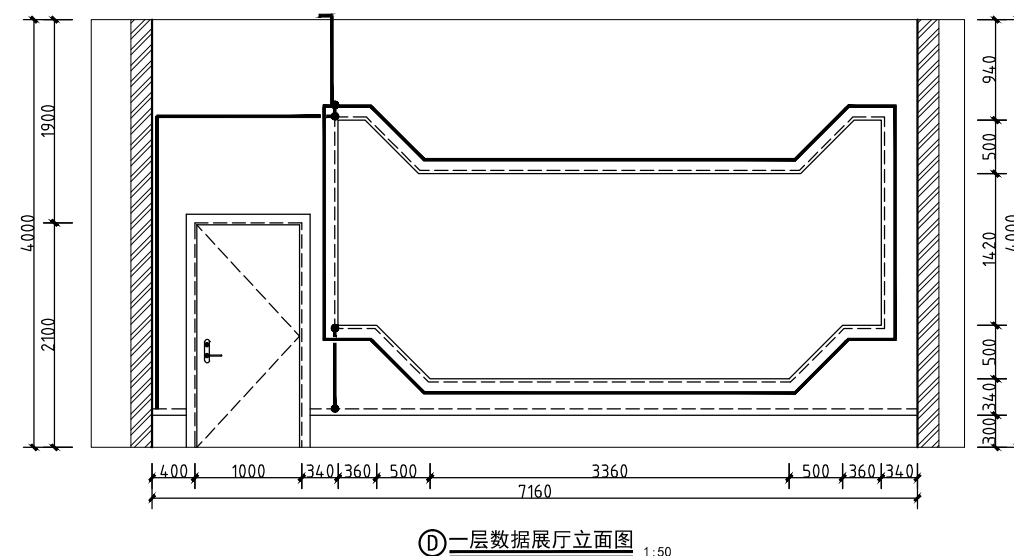

第一版

① 一层数据展厅立面图 1:50

② 一层数据展厅立面图 1:50

③ 一层数据展厅立面图 1:50

④ 一层数据展厅立面图 1:50

灯具及设备图例

序号	图例	规格	单位	备注
1	LED	LED轨道3.5寸射灯 18瓦	个	
2	LED	LED 三头豆胆灯 35瓦	个	角度可调节
3	LED	LED 双头豆胆灯 25瓦	个	角度可调节
4	LED	LED灯带 15瓦/米	米	
5	LED	LED铝合金嵌入式灯条 9瓦/米	米	20mm宽
6	LED	LED吸顶天花区域灯 60瓦	组	每8块为一组
7	LED	70型LED长条吸顶灯 18瓦	个	1.2米/1.8米
8	开关	二三联翘板开关 250V 10A	个	暗装, 高度1.3米