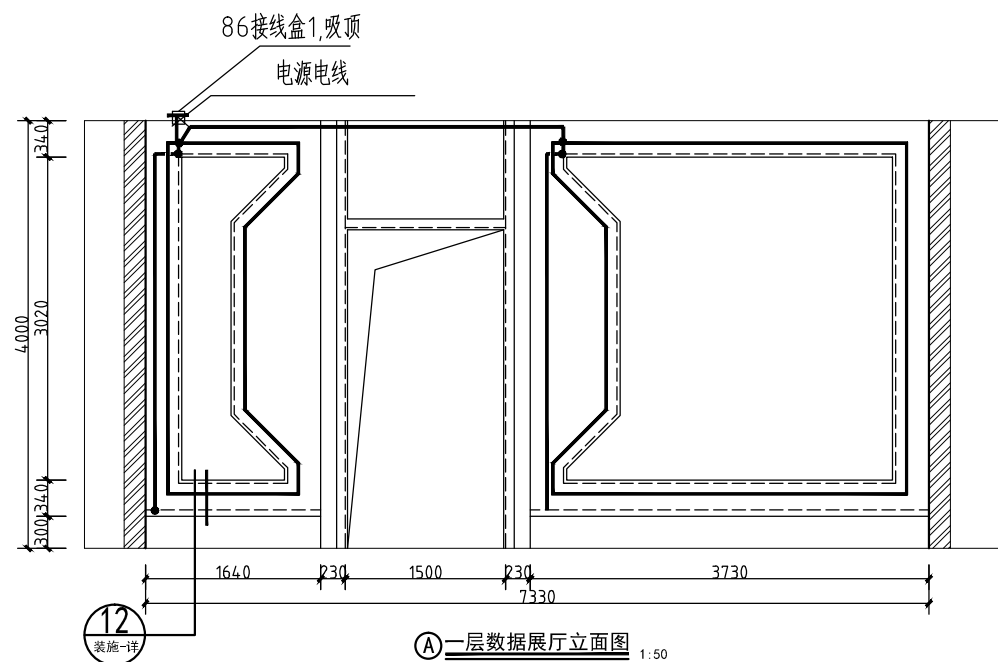

第一版

① 一层数据展厅立面图 1:50

② 一层数据展厅立面图 1:50

③ 一层数据展厅立面图 1:50

④ 一层数据展厅立面图 1:50

灯具及设备图例

序号	图例	规格	单位	备注
1	LED	LED轨道3.5寸射灯 18瓦	个	
2	LED	LED 三头豆胆灯 35瓦	个	角度可调节
3	LED	LED 双头豆胆灯 25瓦	个	角度可调节
4	LED	LED灯带 15瓦/米	米	
5	LED	LED铝合金嵌入式灯条 9瓦/米	米	20mm宽
6	LED	LED吸顶天花区域灯 60瓦	组	每8块为一组
7	LED	70型LED长条吸顶灯 18瓦	个	1.2米/1.8米
8	开关	二三联翘板开关 250V 10A	个	暗装, 高度1.3米