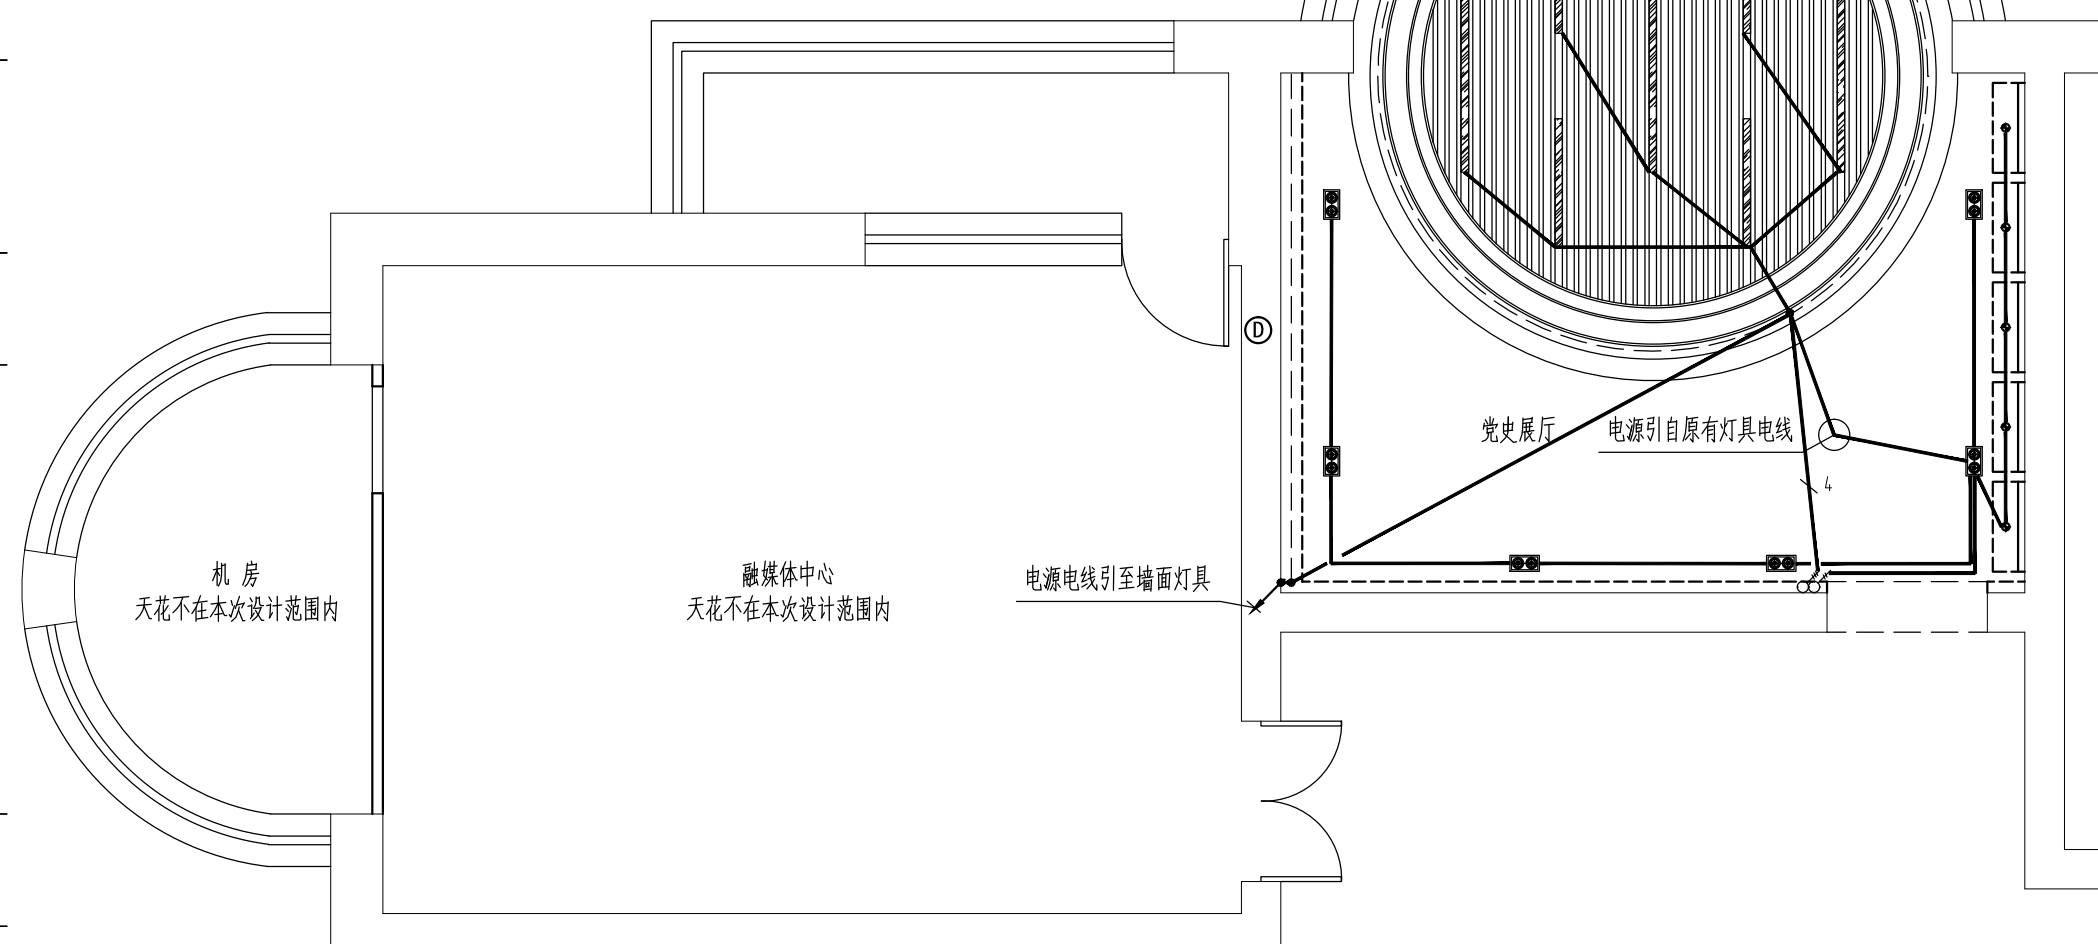

校对人
CHECKED BY 陈俊

设计人
DESIGNED BY 沈慈恒

制图人
DRAWING BY 沈慈恒

专业 电气 设计阶段 施工图

比例 1:50 日期 2022.9

工程编号 ZCDQ2022070 图号 02

规格 A2 版本 第一版

① 一层党史展厅立面图 1:50