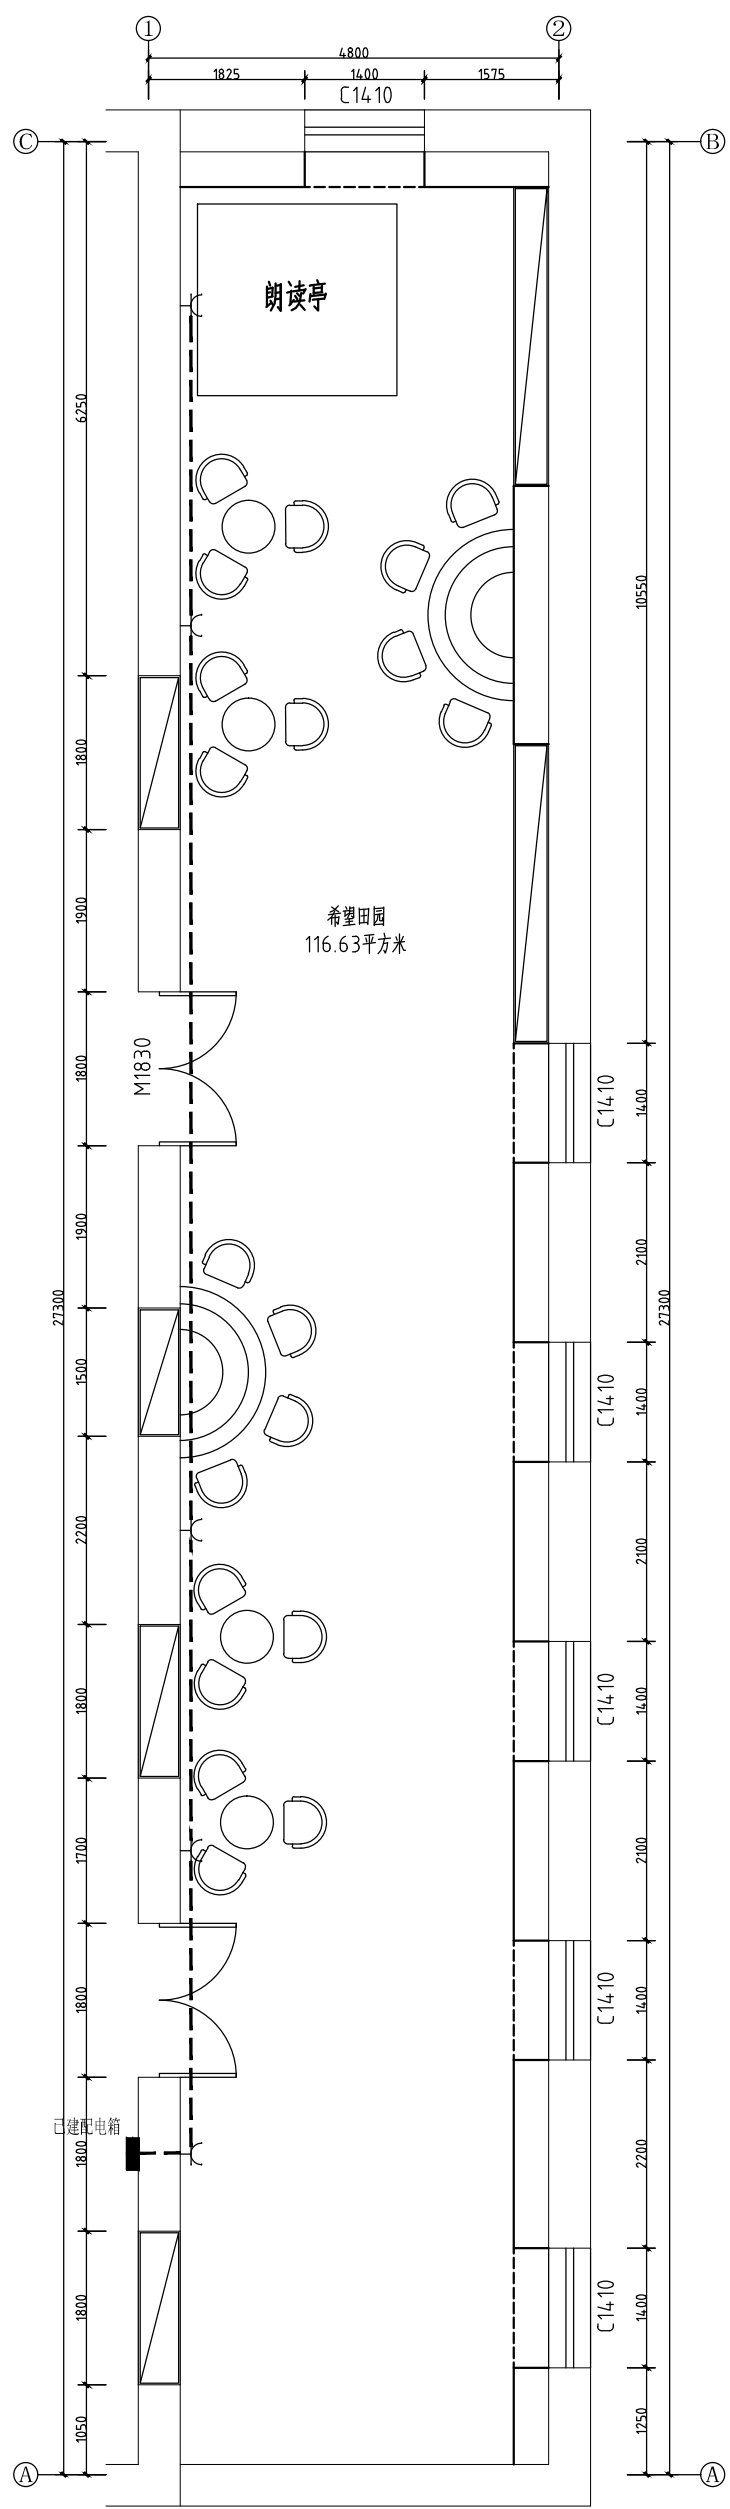

四层希望田园插座平面图 1:50