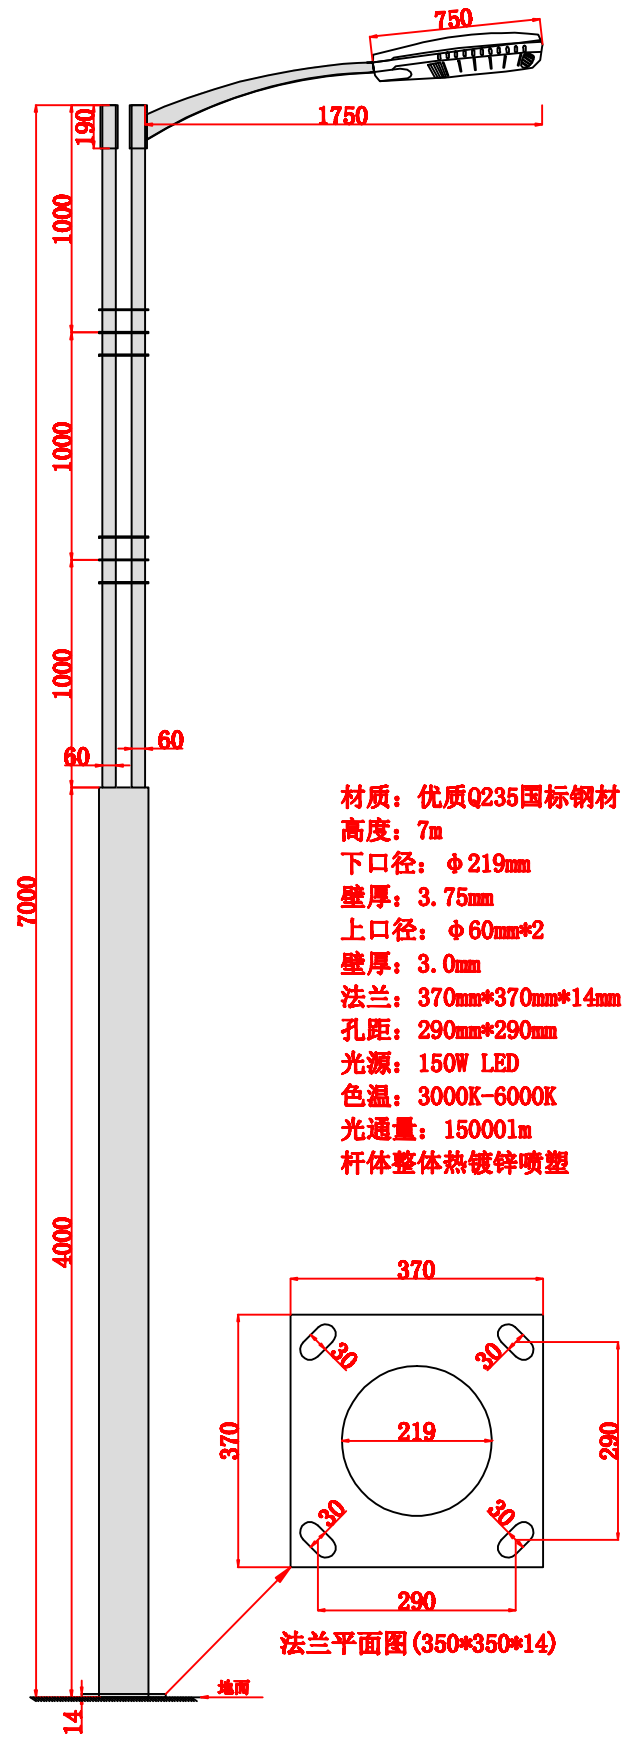

材质: 优质Q235国标钢材
 高度: 4.5m
 口径: 120*120mm
 壁厚: 2.75mm
 法兰: 250mm*250mm*12mm
 孔距: 150mm*150mm
 光源: 150W LED
 色温: 3000K-6000K
 光通量: 15000lm
 杆体整体热镀锌喷塑

4.5米路灯立面图

材质: 优质Q235国标钢材
 高度: 7m
 下口径: ϕ 190mm
 壁厚: 3.75mm
 上口径: ϕ 60mm*2
 壁厚: 3.0mm
 法兰: 370mm*370mm*14mm
 孔距: 290mm*290mm
 光源: 150W LED
 色温: 3000K-6000K
 光通量: 15000lm
 杆体整体热镀锌喷塑

7米路灯立面图