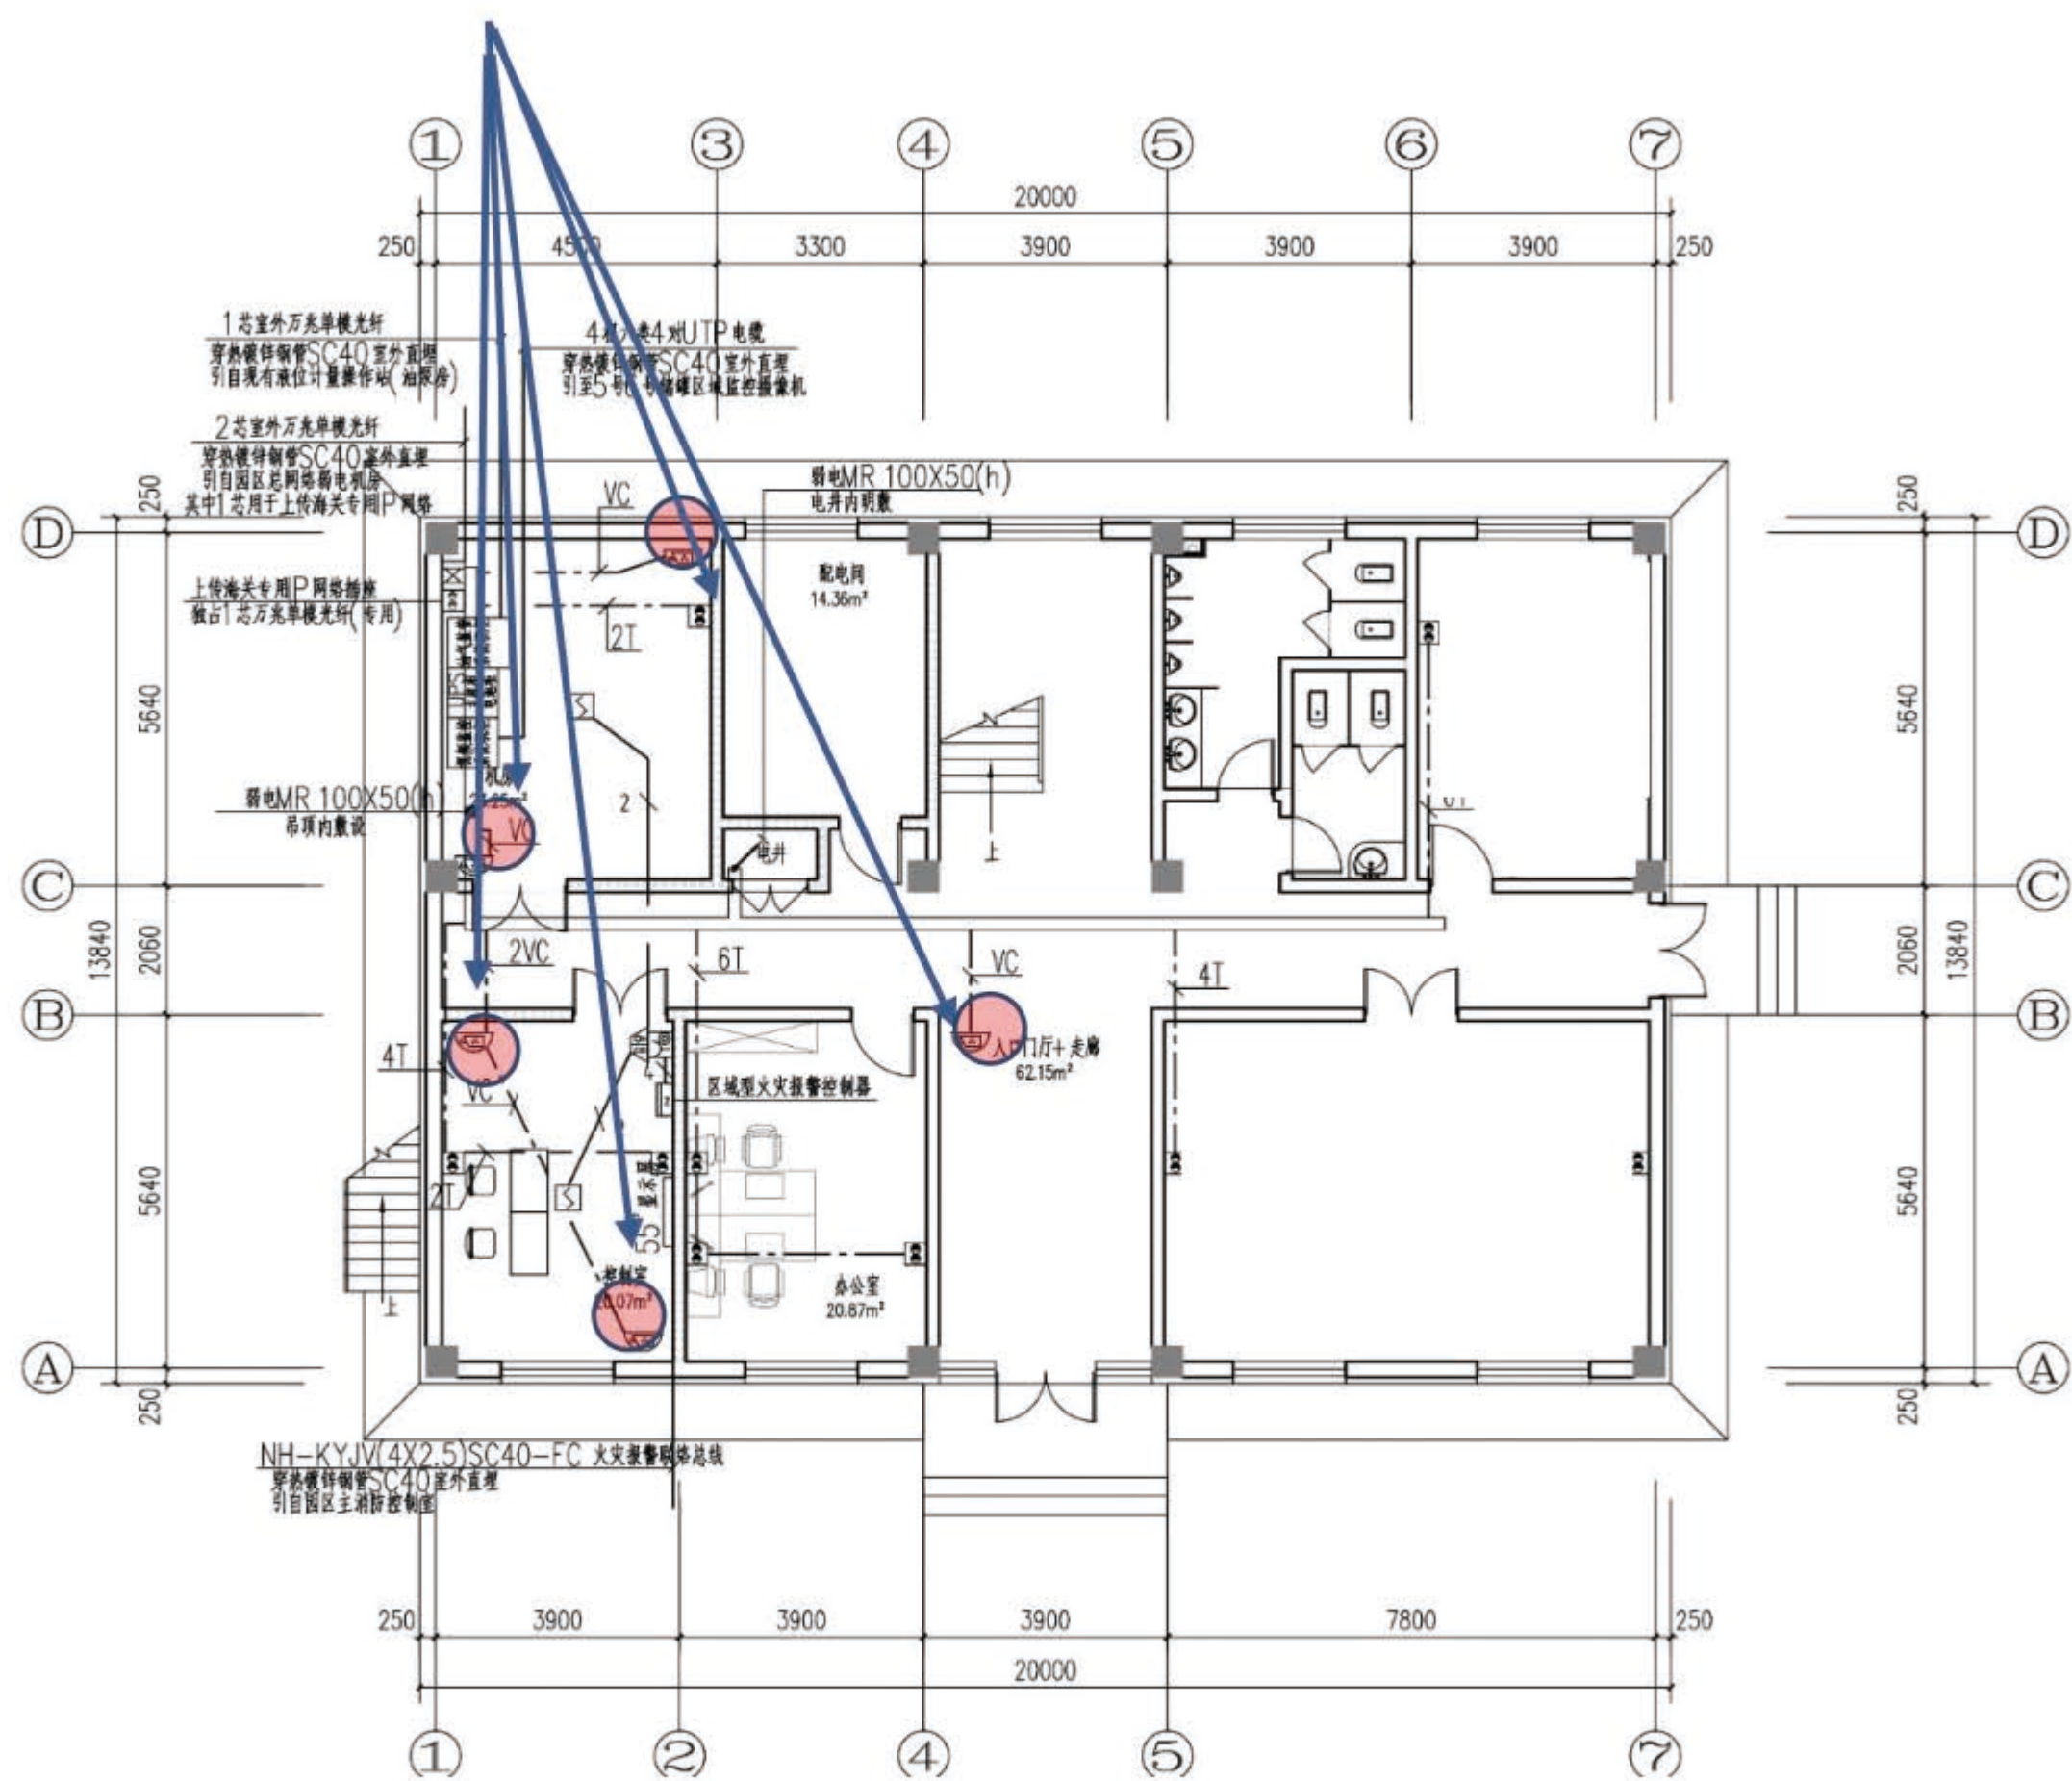

# 03/视频监控系统

现场已有全景摄像机

新增三台球形摄像机（防爆型）

室外储罐区监控位置示意图

本项目中5号和6号储罐当前已设置有一台全景摄像机，本次在储罐区液位仪表处增加设置两台球型摄像机，在操作平台处增加设置一台球型摄像机，在机柜间、控制室内分别设置两台半球摄像机（对角设置），在监管业务用房区域入口处设置1台半球摄像机。以上摄像机信号均上传至机柜间内硬盘录像机进行存储和数据上传，同时在海关设置视频存储服务器，用于视频信号接收、显示和存储。

机柜间、控制室及监管业务用房区域入口处  
新增五台半球摄像机

新建楼内监控位置示意图