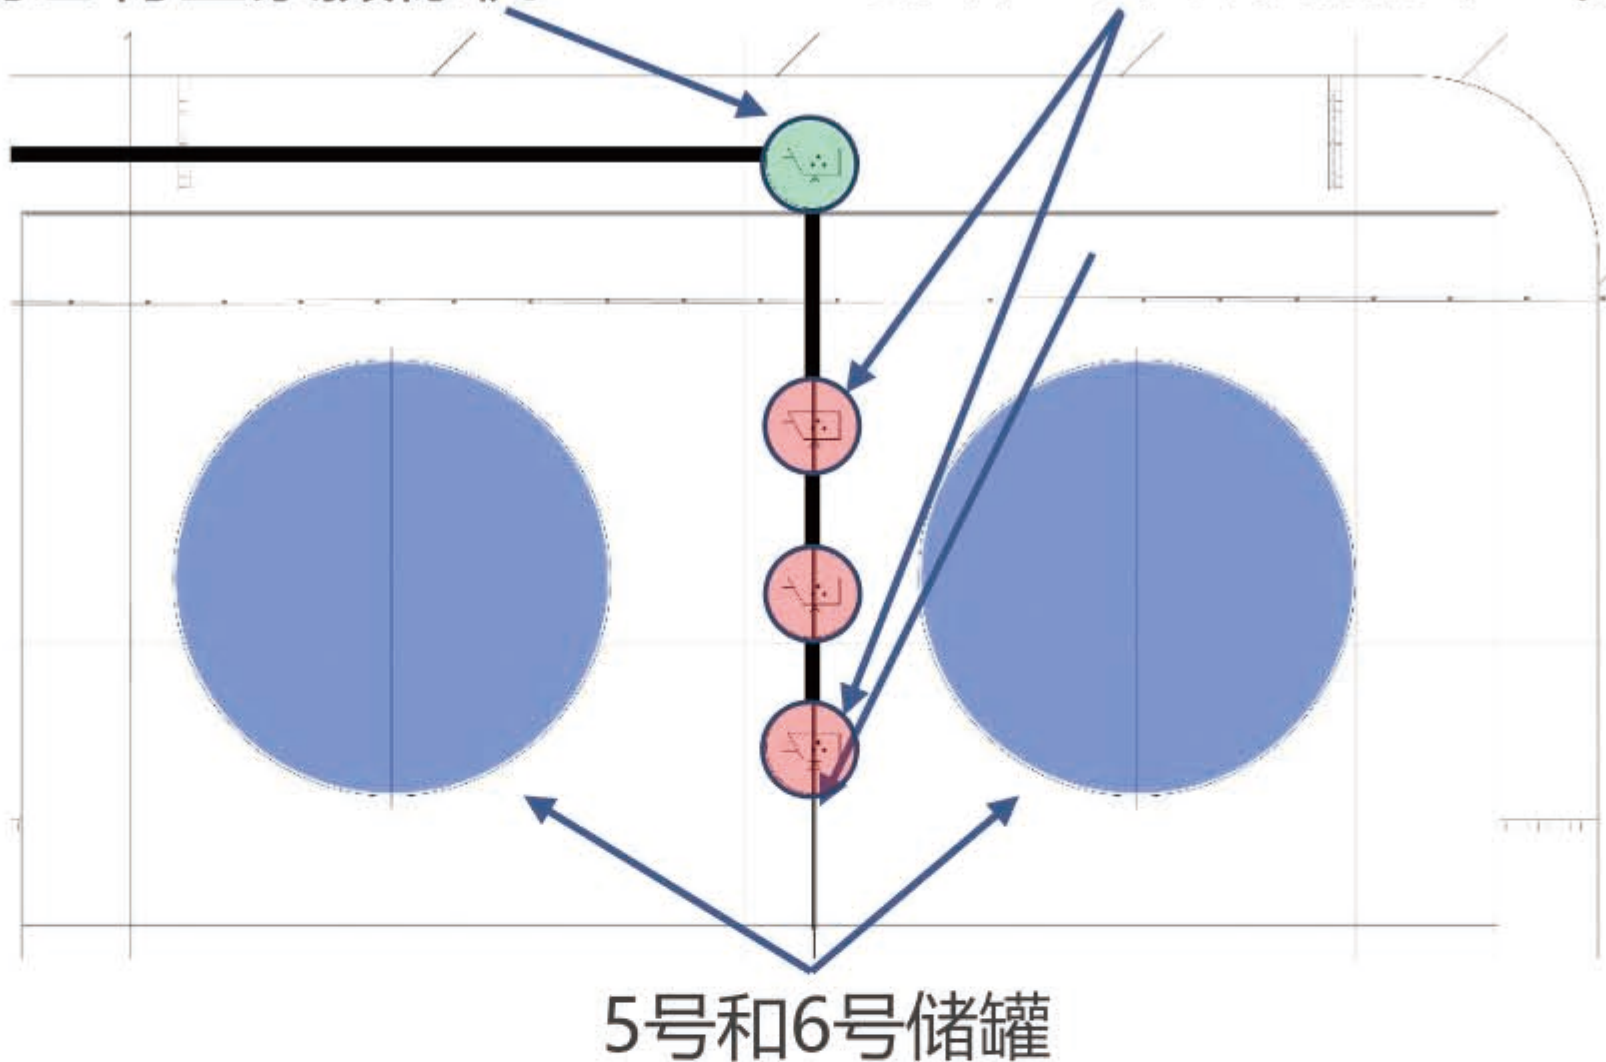

# 03/视频监控系统

现场已有全景摄像机

新增三台球形摄像机（防爆型）

室外储罐区监控位置示意图

本项目中5号和6号储罐当前已设置有一台全景摄像机，本次在储罐区液位仪表处增加设置两台球型摄像机，在操作平台处增加设置一台球型摄像机，在机柜间、控制室内分别设置两台半球摄像机（对角设置），在监管业务用房区域入口处设置1台半球摄像机。以上摄像机信号均上传至机柜间内硬盘录像机进行存储和数据上传，同时在海关设置视频存储服务器，用于视频信号接收、显示和存储。

机柜间、控制室及监管业务用房区域入口处  
新增五台半球摄像机

新建楼内监控位置示意图